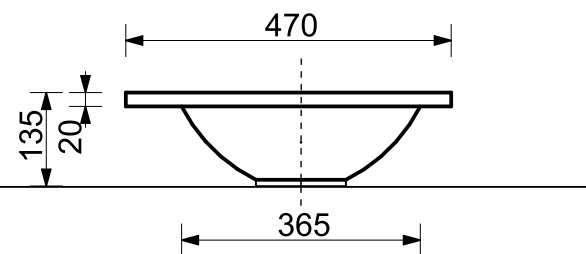

**ESTET**

*г. Кострома, ул. Московская д. 105  
тел. 8 (4942) 33 61 71*

*РАКОВИНА "МАЛЬТА ЛЮКС" 1000X470*

**ПРОИЗВОДСТВО ИЗДЕЛИЙ ИЗ ЛИТЬЕВОГО МРАМОРА**

\*Допустимое отклонение линейных размеров  $\pm 5$ мм