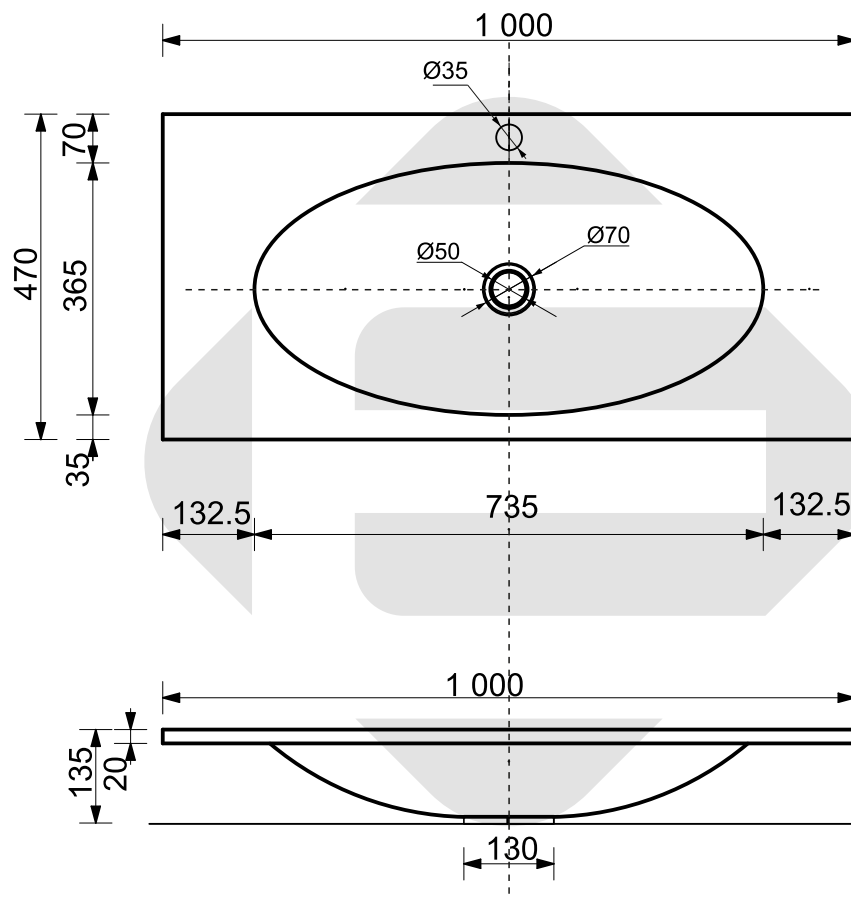

**ESTET**

*г. Кострома, ул. Московская д. 105  
тел. 8 (4942) 33 61 71*

*РАКОВИНА "МАЛЬТА ЛЮКС" 1000X470*

**ПРОИЗВОДСТВО ИЗДЕЛИЙ ИЗ ЛИТЬЕВОГО МРАМОРА**

\*Допустимое отклонение линейных размеров  $\pm 5$ мм